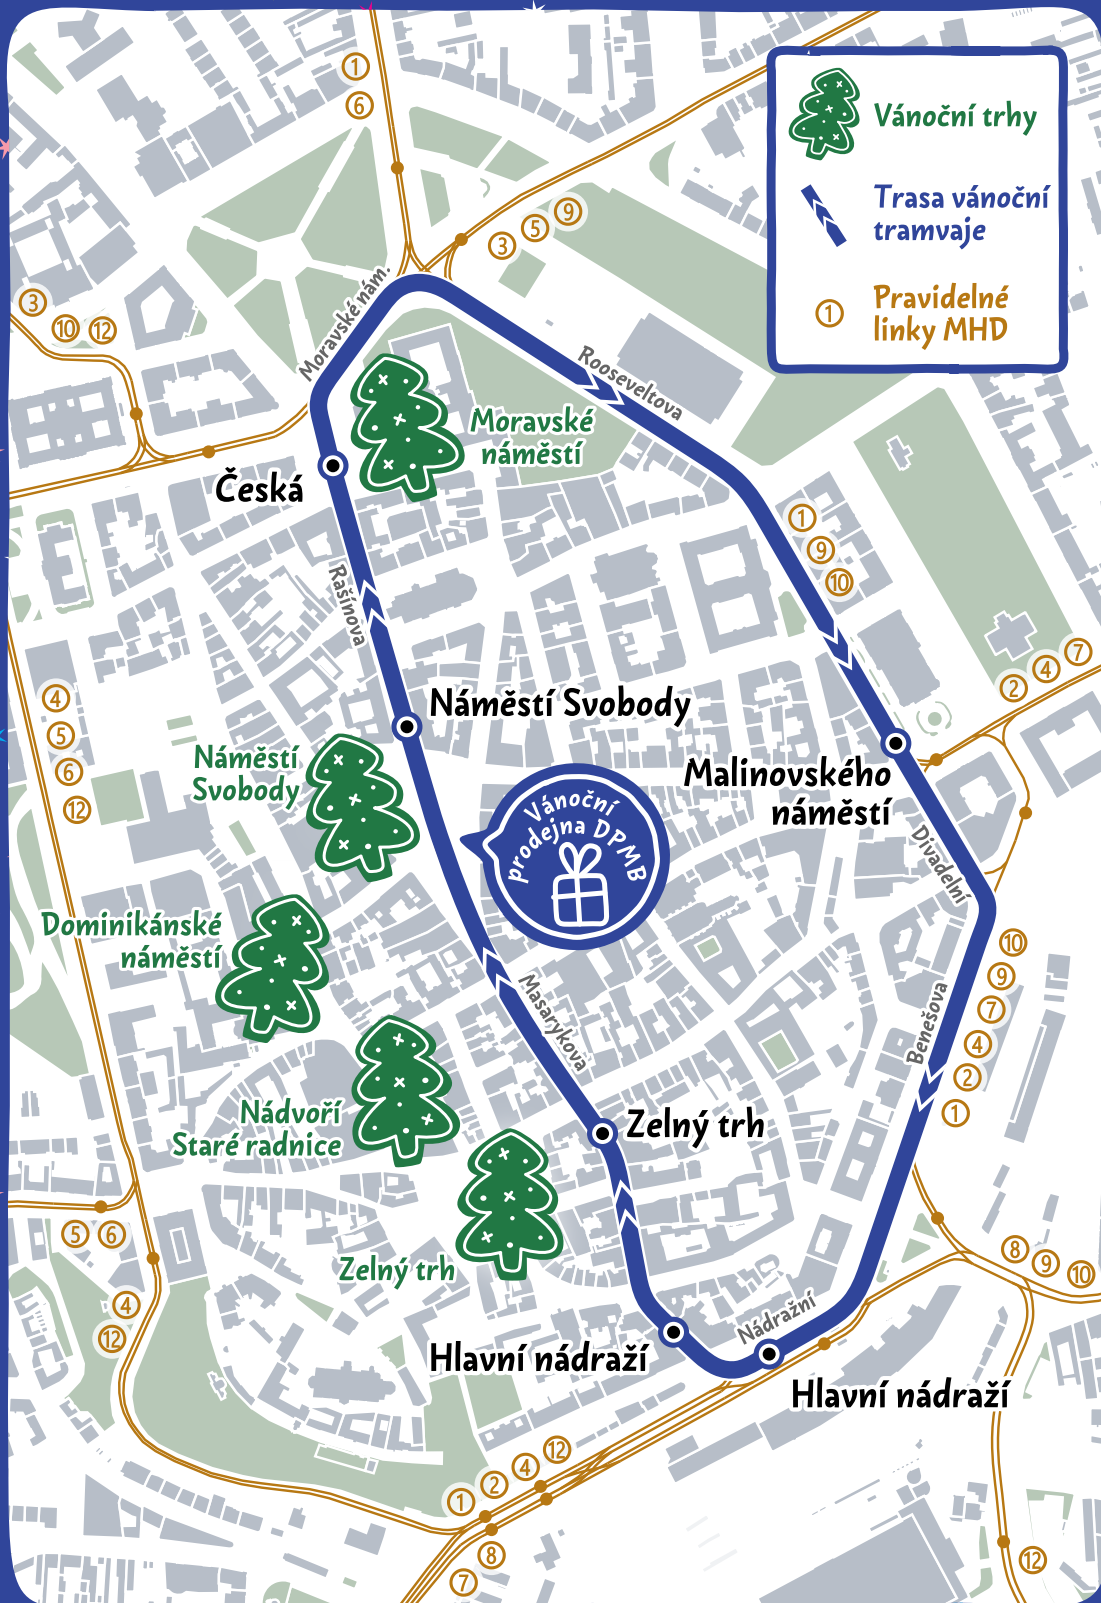

Vánoční tramvaj

Christmas tram

26. 11. – 23. 12. 2022

Pracovní dny Workdays

Náměstí Svobody	16:15	16:30	16:45	20:00	20:15
Česká	16:16	16:31	16:46	20:01	20:16
Malinovského náměstí	16:19	16:34	16:49	...	každých	20:04	20:19
Hlavní nádraží	16:22	16:37	16:52	...	15 minut	20:07	20:22
Hlavní nádraží	16:22	16:37	16:52	...	every 15 minutes	20:07	20:22
Zelný trh	16:23	16:38	16:53	20:08	20:23
Náměstí Svobody	16:25	16:40	16:55	20:10	20:25

Soboty a Neděle Saturdays & Sundays

Náměstí Svobody	10:45	11:00	11:15	20:00	20:15
Česká	10:46	11:01	11:16	20:01	20:16
Malinovského náměstí	10:49	11:04	11:19	...	každých	20:04	20:19
Hlavní nádraží	10:52	11:07	11:22	...	15 minut	20:07	20:22
Hlavní nádraží	10:52	11:07	11:22	...	every 15 minutes	20:07	20:22
Zelný trh	10:53	11:08	11:23	20:08	20:23
Náměstí Svobody	10:55	11:10	11:25	20:10	20:25